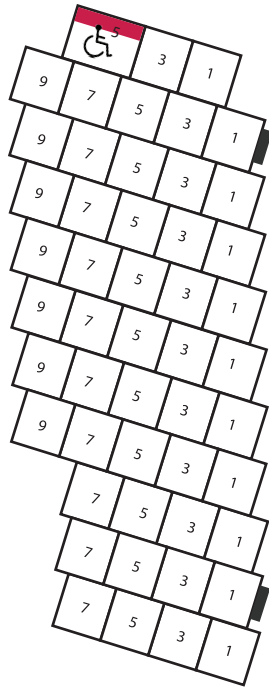

LUCILLE LORTEL THEATRE

CAPACITY: 295 SEATS

CAPACIDAD: 295 ASIENTOS

ORCHESTRA/PLATEA

A	108	107	106	105	104	103	102	101		
B	110	109	108	107	106	105	104	103	102	101
C	110	109	108	107	106	105	104	103	102	101
D	110	109	108	107	106	105	104	103	102	101
E	110	109	108	107	106	105	104	103	102	101
F	110	109	108	107	106	105	104	103	102	101
G	110	109	108	107	106	105	104	103	102	101
H	110	109	108	107	106	105	104	103	102	101
J	110	109	108	107	106	105	104	103	102	101
K	110	109	108	107	106	105	104	103	102	101
L	110	109	108	107	106	105	104	103	102	101
M	110	109	108	107	106	105	104	103	102	101
N	110	109	108	107	106	105	104	103	102	101

MEZZANINE/BALCÓN

115	113	111	109	107	105	103	101
115	113	111	109	107	105	103	101
115	113	111	109	107	105	103	101
115	113	111	109	107	105	103	101

A	102	104	106	108	110	112	114	116
B	102	104	106	108	110	112	114	116
C	102	104	106	108	110	112	114	116
D	102	104	106	108	110	112	114	116

Mezzazine Row 'A' Overhangs Orchestra Row 'F'
La Fila 'A' del Balcón Sobreviene la 'F' de la Platea

LUCILLE LORTEL
THEATRE

121 CHRISTOPHER STREET
NEW YORK, NY 10014

WWW.LORTEL.ORG

**BOX OFFICE/CASETA DE TAQUILLA:
(212) 402-8249**

 Removable Seats
Asientos Desmontables

  Transfer Seats
Asientos de Transferencia