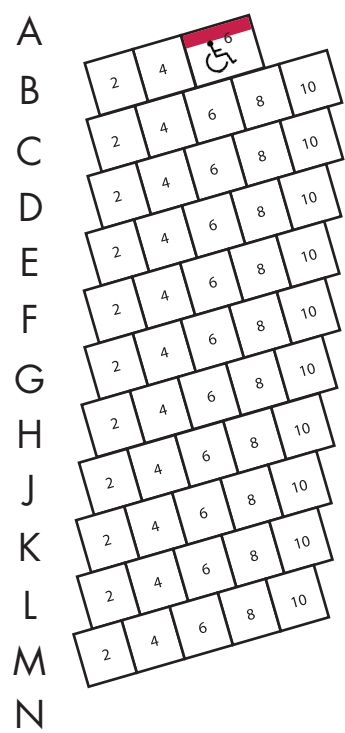

LUCILLE LORTEL THEATRE

CAPACITY: 295 SEATS

CAPACIDAD: 295 ASIENTOS

ORCHESTRA/PLATEA

A	108	107	106	105	104	103	102	101		
B	110	109	108	107	106	105	104	103	102	101
C	110	109	108	107	106	105	104	103	102	101
D	110	109	108	107	106	105	104	103	102	101
E	110	109	108	107	106	105	104	103	102	101
F	110	109	108	107	106	105	104	103	102	101
G	110	109	108	107	106	105	104	103	102	101
H	110	109	108	107	106	105	104	103	102	101
J	110	109	108	107	106	105	104	103	102	101
K	110	109	108	107	106	105	104	103	102	101
L	110	109	108	107	106	105	104	103	102	101
M	110	109	108	107	106	105	104	103	102	101
N	110	109	108	107	106	105	104	103	102	101

MEZZANINE/BALCÓN

115	113	111	109	107	105	103	101
115	113	111	109	107	105	103	101
115	113	111	109	107	105	103	101
115	113	111	109	107	105	103	101

A	102	104	106	108	110	112	114	116
B	102	104	106	108	110	112	114	116
C	102	104	106	108	110	112	114	116
D	102	104	106	108	110	112	114	116

Mezzazine Row 'A' Overhangs Orchestra Row 'F'
La Fila 'A' del Balcón Sobreviene la 'F' de la Platea

LUCILLE LORTEL
THEATRE

121 CHRISTOPHER STREET
NEW YORK, NY 10014

WWW.LORTEL.ORG

**BOX OFFICE/CASETA DE TAQUILLA:
(212) 402-8249**

 Removable Seats
Asientos Desmontables

  Transfer Seats
Asientos de Transferencia